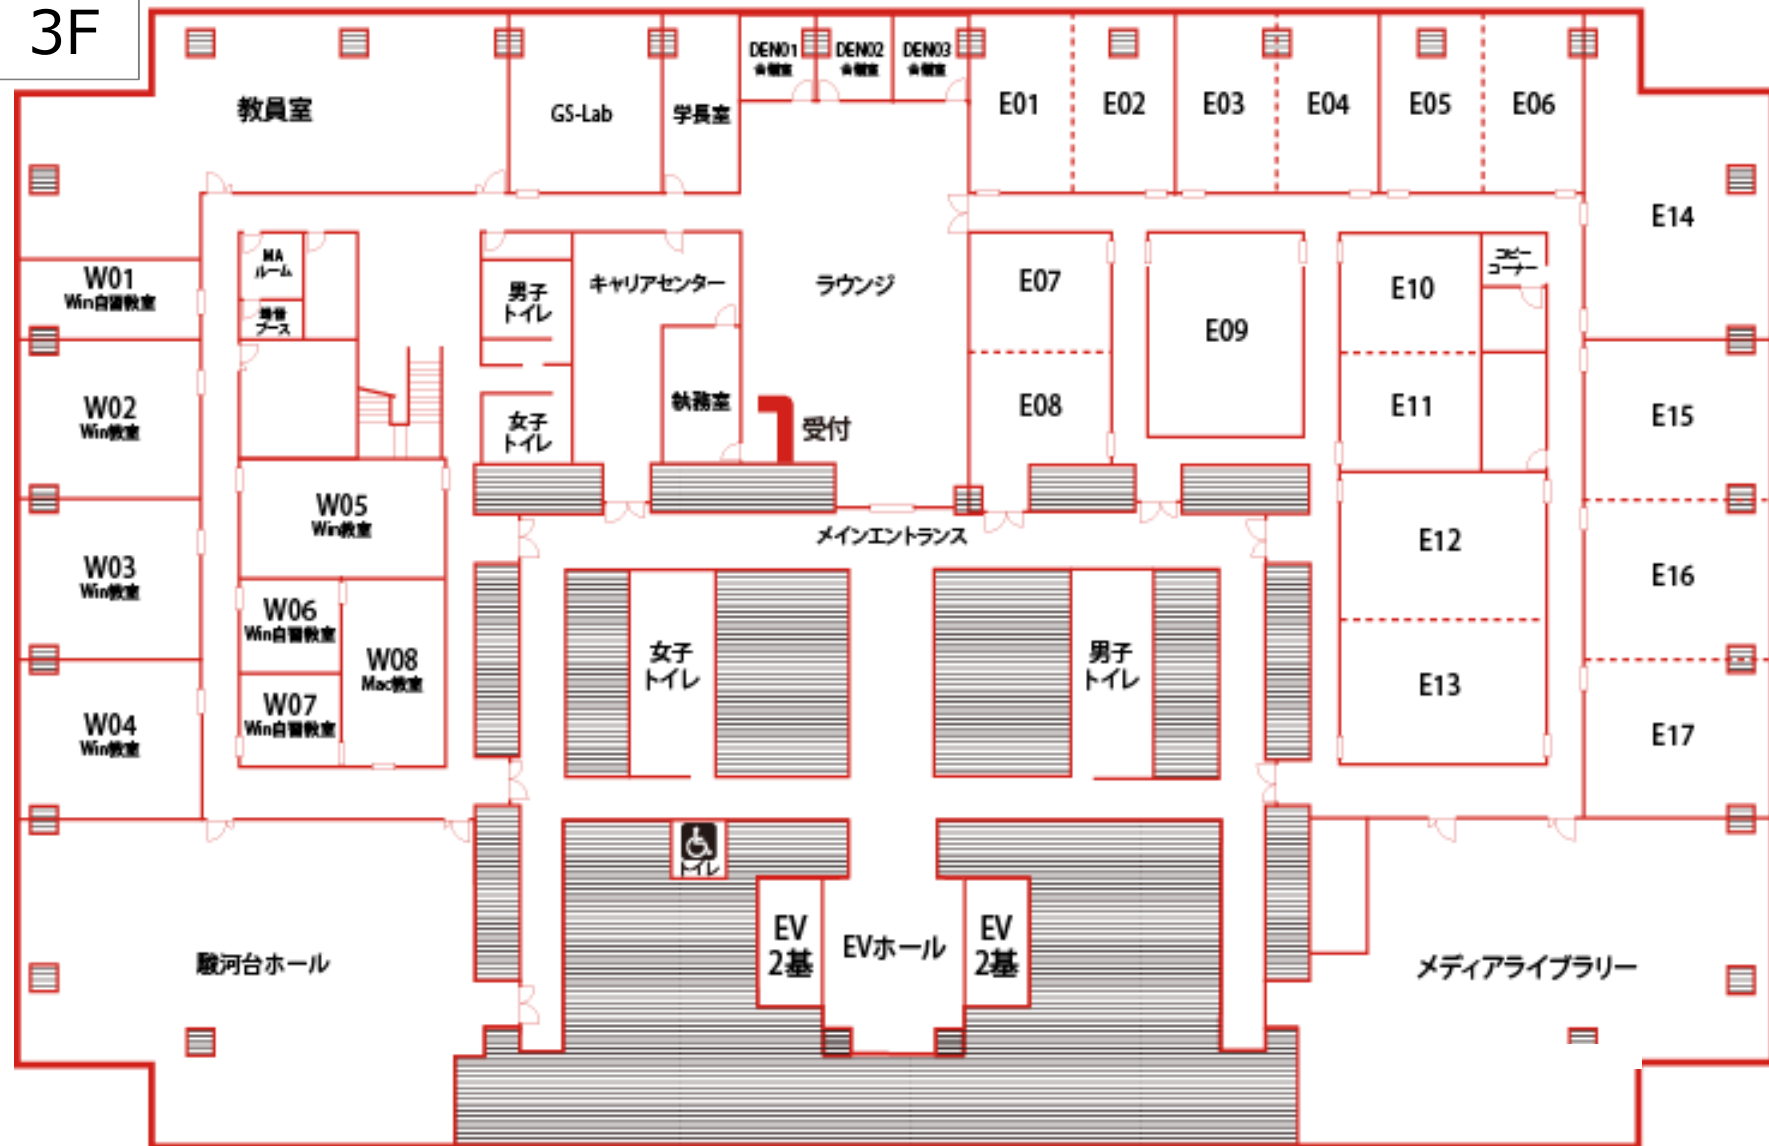

3F

エレベーターへのルート

“sola city Academia”と表記のされているゲート